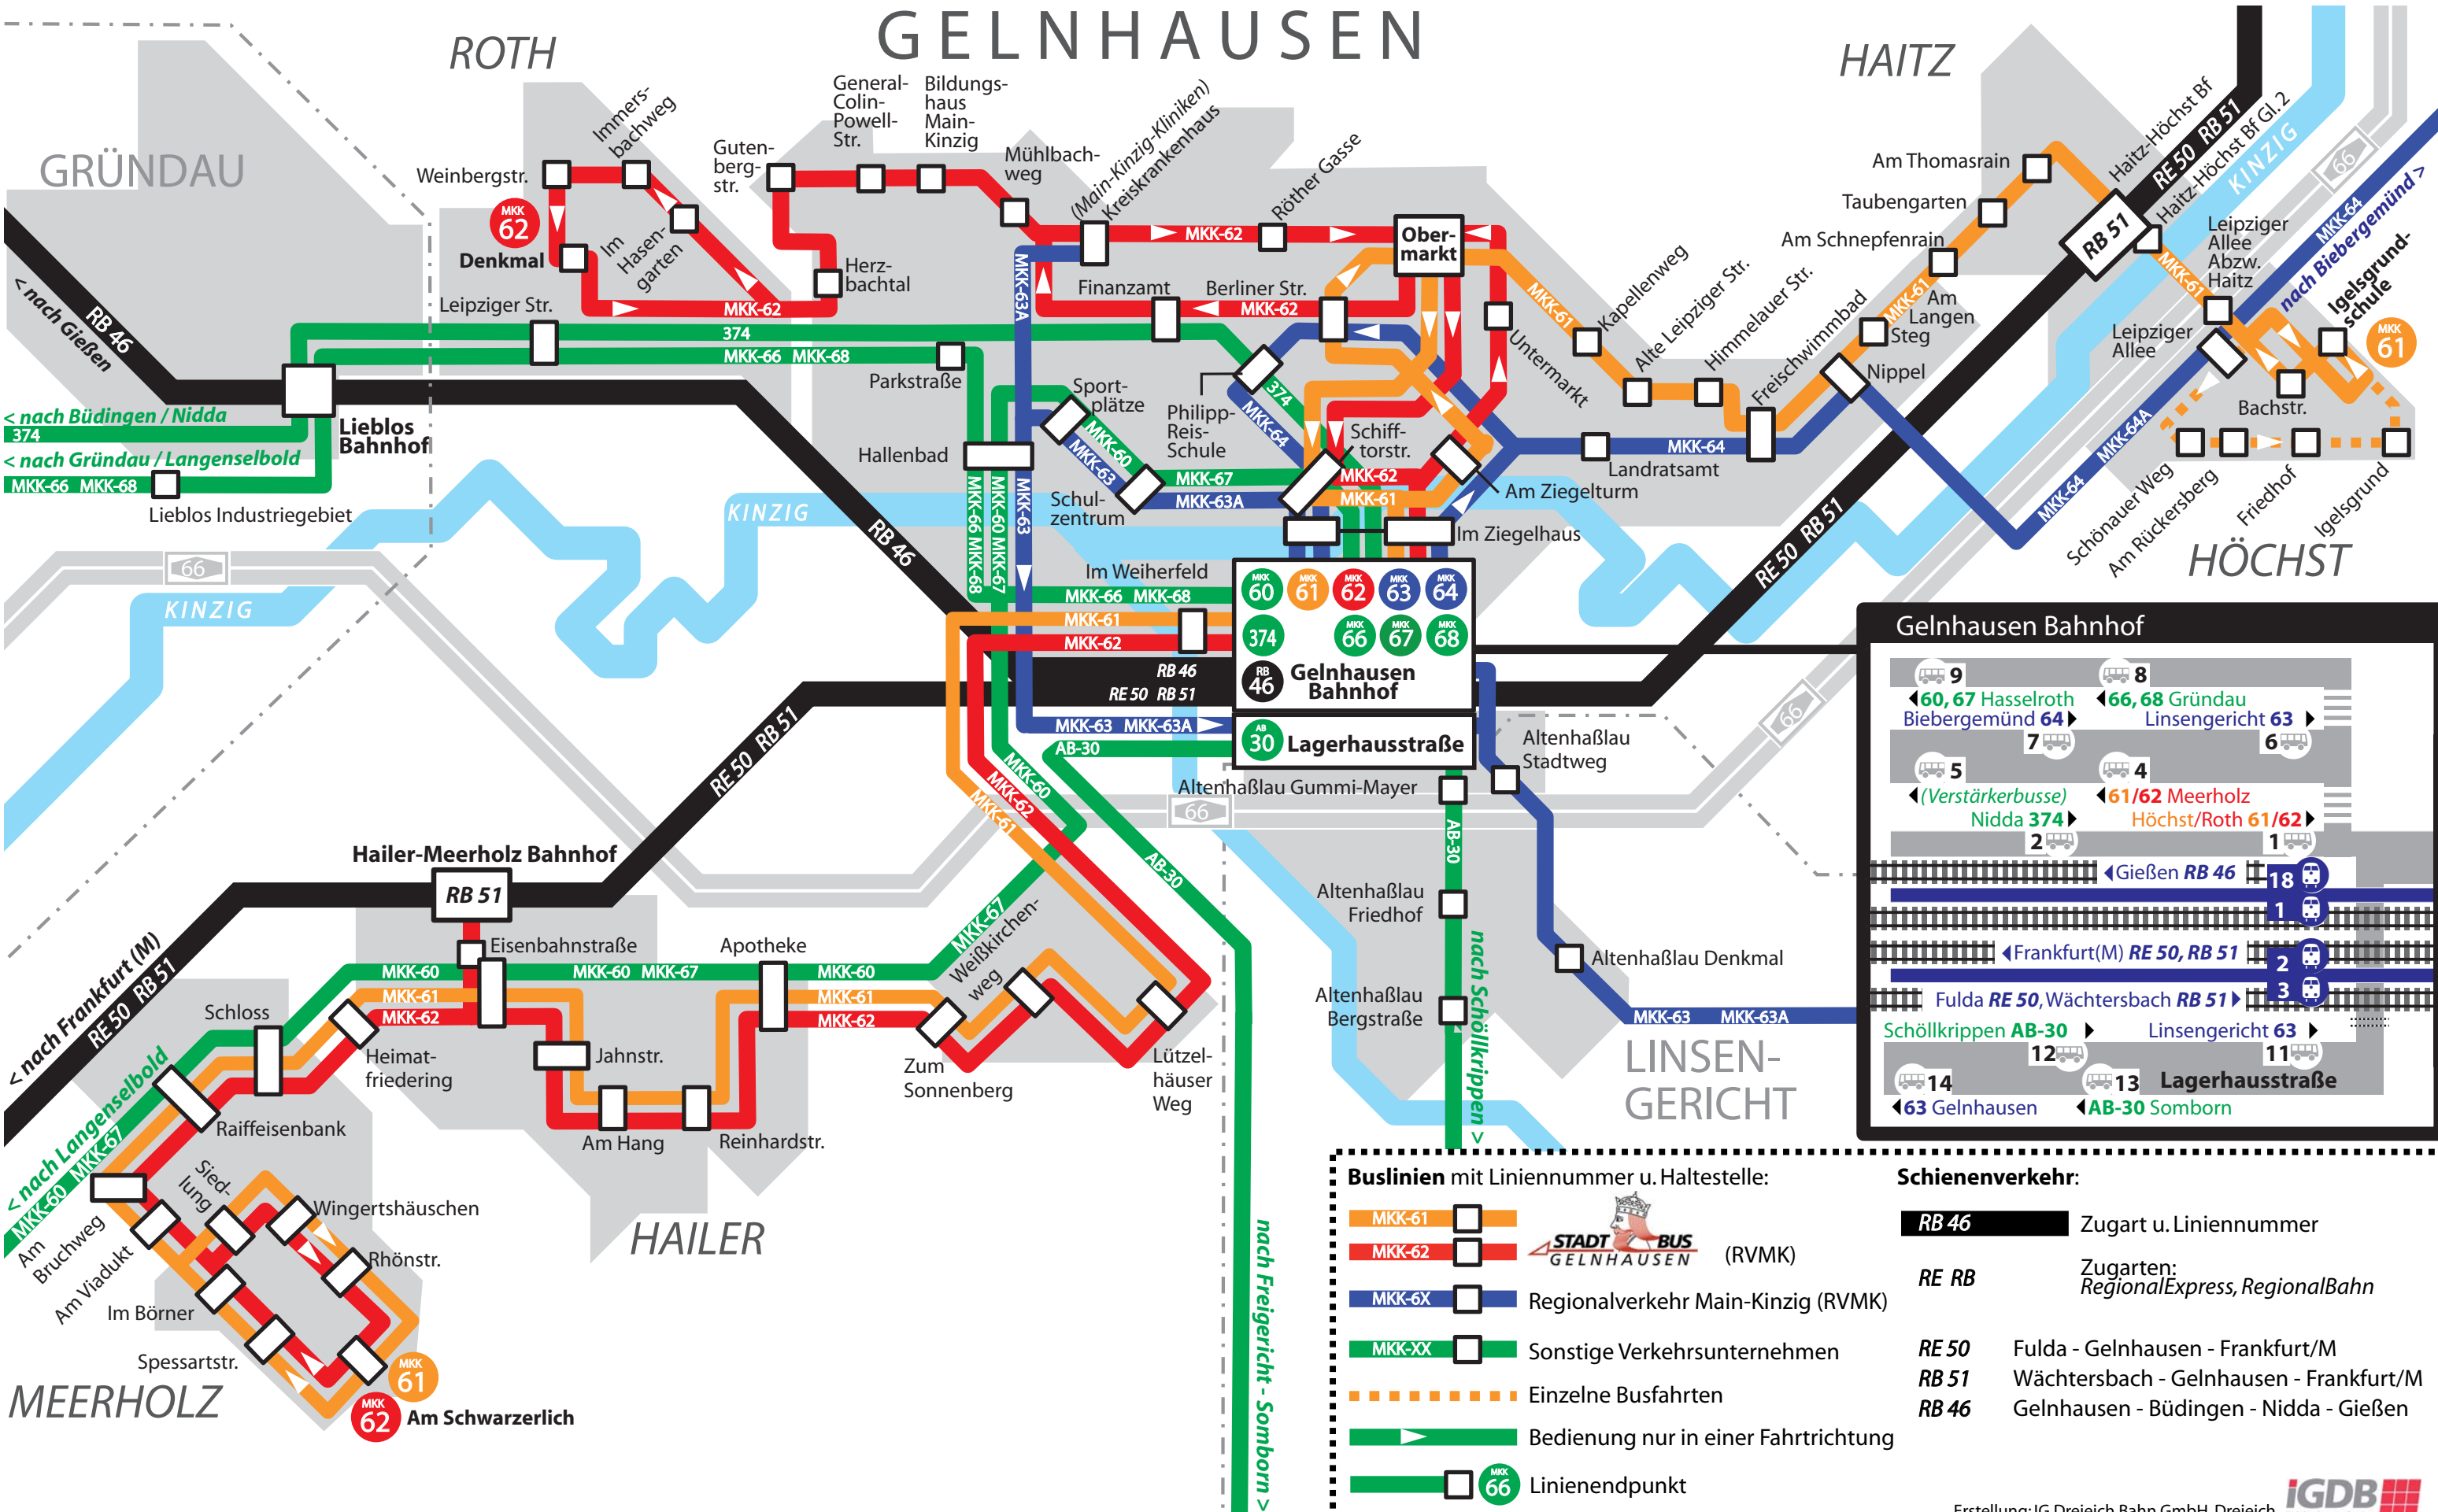

Verkehrslinienplan Barbarossastadt Gelnhausen

Gelnhausen Bahnhof

9	8
60, 67 Hasselroth Biebergemünd 64	66, 68 Gründau Linsengericht 63
5	4
(Verstärkerbusse) Nidda 374	61/62 Meerholz Höchst/Roth 61/62
2	1
18	
1	
2	
3	
11	
14	13
63 Gelnhausen	AB-30 Somborn

- #### Buslinien mit Liniennummer u. Haltestelle:
- █ MKK-61 STADT BUS GELNHAUSEN (RVMK)
 - █ MKK-62 STADT BUS GELNHAUSEN (RVMK)
 - █ MKK-6X Regionalverkehr Main-Kinzig (RVMK)
 - █ MKK-XX Sonstige Verkehrsunternehmen
 - - - Einzelne Busfahrten
 - ▶ Bedienung nur in einer Fahrtrichtung
 - █ Linienendpunkt

- #### Schieneverkehr:
- █ RB 46 Zugart u. Liniennummer
 - RE RB Zugarten:
RegionalExpress, RegionalBahn
 - RE 50 Fulda - Gelnhausen - Frankfurt/M
 - RB 51 Wächtersbach - Gelnhausen - Frankfurt/M
 - RB 46 Gelnhausen - Büdingen - Nidda - Gießen