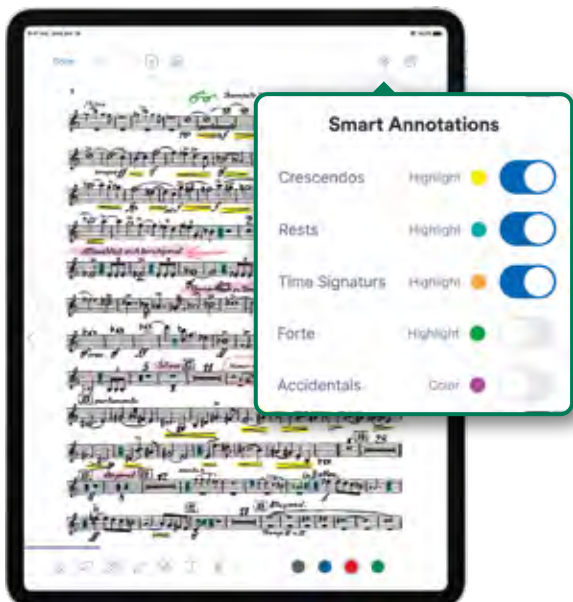

Smarte Werkzeuge

Mit einem Touchpen können Sie direkt in die Partitur schreiben. Besonders zeitsparend sind nach eigenen Vorgaben automatisierte Farbmarkierungen, zum Beispiel von Stimmen, Schlüsselwechseln, Akzidentien, Dynamikangaben ...

Natürlich lassen sich die Annotationen auch mit anderen Nutzer*innen teilen.

Einfache Navigation

Mit automatisch erstellten Shortcuts springen Sie direkt an die richtige Stelle der Partitur zurück.

Auch der Sprung zu Sätzen, Werkteilen oder eigenen Markierungen ist sofort möglich.

„Enote macht uns das Leben einfacher und lässt uns auf das konzentrieren, was wirklich zählt.“

Sergei Nakariakov (Trompeter)