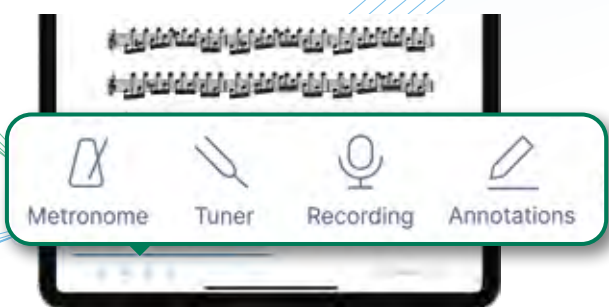

Mit einem Touchpen können Sie direkt in die Partitur schreiben. Besonders zeitsparend sind nach eigenen Vorgaben automatisierte Farbmarkierungen, zum Beispiel von Stimmen, Schlüsselwechseln, Akzidentien, Dynamikangaben ...

Natürlich lassen sich die Annotationen auch mit anderen Nutzer*innen teilen.

Einfache Navigation

Mit automatisch erstellten Shortcuts springen Sie direkt an die richtige Stelle der Partitur zurück.

Auch der Sprung zu Sätzen, Werkteilen oder eigenen Markierungen ist sofort möglich.

„Enote macht uns das Leben einfacher und lässt uns auf das konzentrieren, was wirklich zählt.“

Sergei Nakariakov (Trompeter)

Praktische Übungshilfen

Direkt in der Notenansicht integriert sind Metronom, Stimmgerät, Aufnahmegerät und Annotationstool.